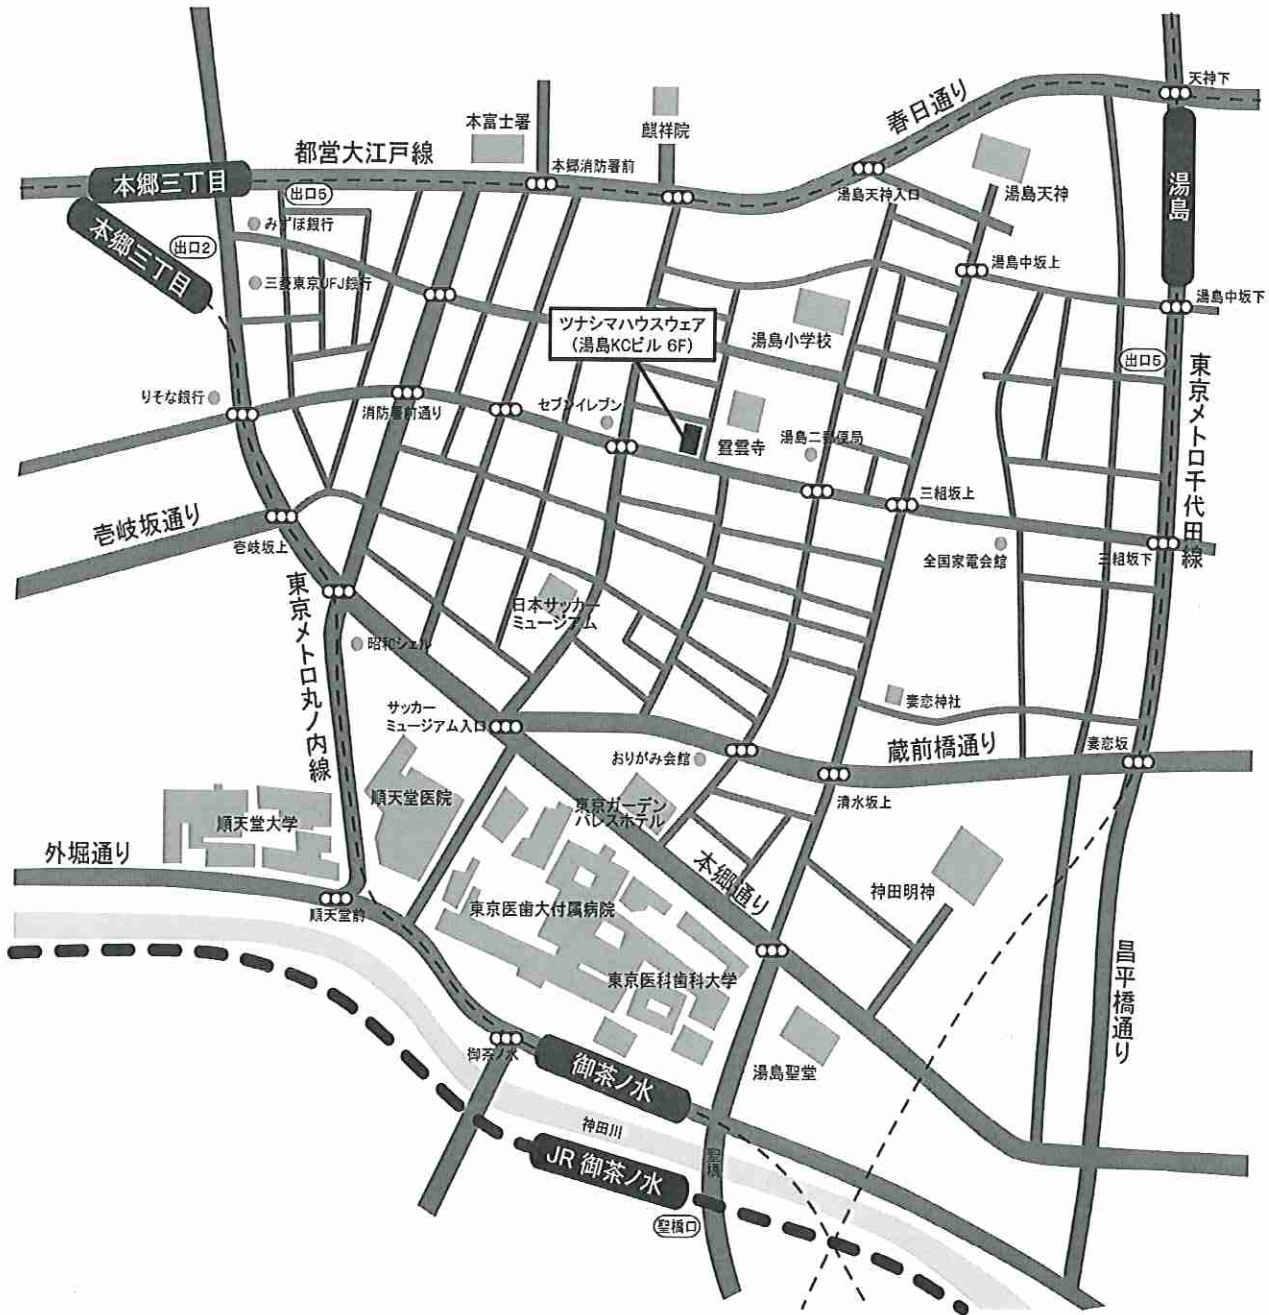

ACCESS MAP

株式会社 ツナシマハウスウエア
キャンディ・スナイデロ ショールーム

東京都文京区湯島2-18-12 湯島KCビル6F
TEL: 03-3815-8121
FAX: 03-3815-7941

営業時間 AM9:00~PM5:30 (土日・祝祭日を除く)

- | | | |
|-----|------------------|--------|
| 最寄駅 | 東京メトロ千代田線 湯島駅 | 徒歩 8分 |
| | 東京メトロ丸の内線 本郷三丁目駅 | 徒歩 10分 |
| | 都営大江戸線 本郷三丁目駅 | 徒歩 10分 |
| | JR中央線 御茶ノ水駅 | 徒歩 15分 |