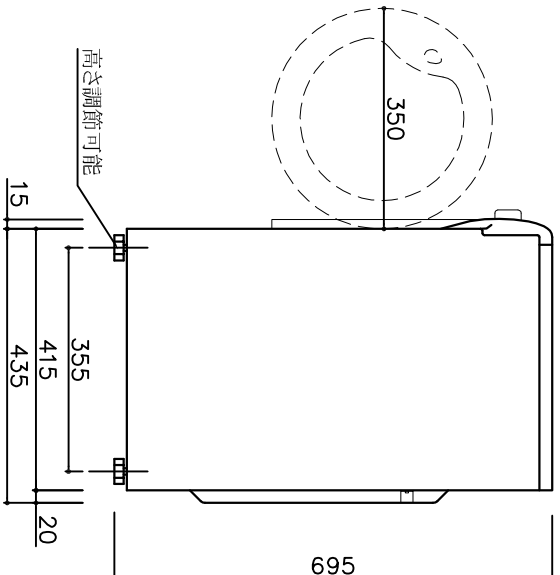

平面図

背面図

正面図

側面図

CANDY

外形寸法図
全自動洗濯機

AQUA 08351D

仕様

型式	AQUA 08351D
設置方法	ビルトイン・単独置
電源	単相200V・50/60Hz
定格電流	11A
コンセント形状	250V・20A
消費電力	1300W
電力 最大時計	1400W
洗濯容量	3.5kg
標準仕様水量	40リットル
作動水圧	0.5~8.0kg/cm ²
排気方法	ノーダクト
洗濯温度	水温-90℃(独立設定)
脱水スピード	800rpm
本体重量	50kg
給湯器の接続	不可