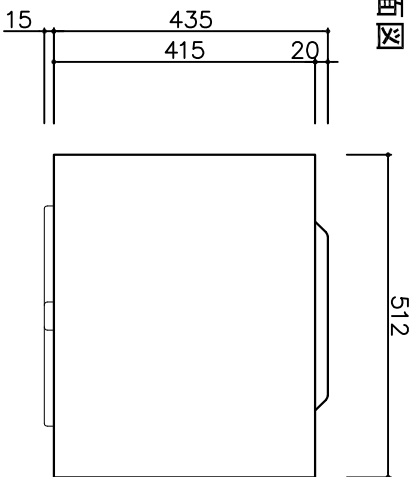

平面図

背面図

正面図

側面図

CANDY

外形寸法図
全自動洗濯機

AQUA 08351D

仕様

型式	AQUA 08351D
設置方法	ビルトイン・単独置
電源	単相200V・50/60Hz
定格電流	11A
コンセント形状	250V・20A
消費電力	1300W
電力 最大時計	1400W
洗濯容量	3.5kg
標準仕様水量	40リットル
作動水圧	0.5~8.0kg/cm ²
排気方法	ノーダクト
洗濯温度	水温-90℃(独立設定)
脱水スピード	800rpm
本体重量	50kg
給湯器の接続	不可