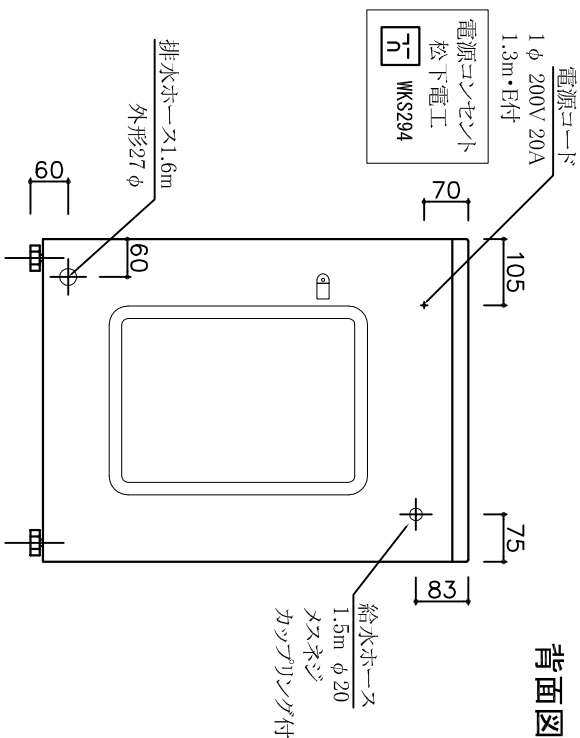

平面図

背面図

正面図

側面図

CANDY

外形寸法図
全自動洗濯機

AQUA 08351D

仕様

型式	AQUA 08351D
設置方法	ビルトイン・単独置
電源	単相200V・50/60Hz
定格電流	11A
コンセント形状	250V・20A
消費電力	1300W
電力 最大時計	1400W
洗濯容量	3.5kg
標準仕様水量	40リットル
作動水圧	0.5~8.0kg/cm ²
排気方法	ノーダクト
洗濯温度	水温-90℃(独立設定)
脱水スピード	800rpm
本体重量	50kg
給湯器の接続	不可