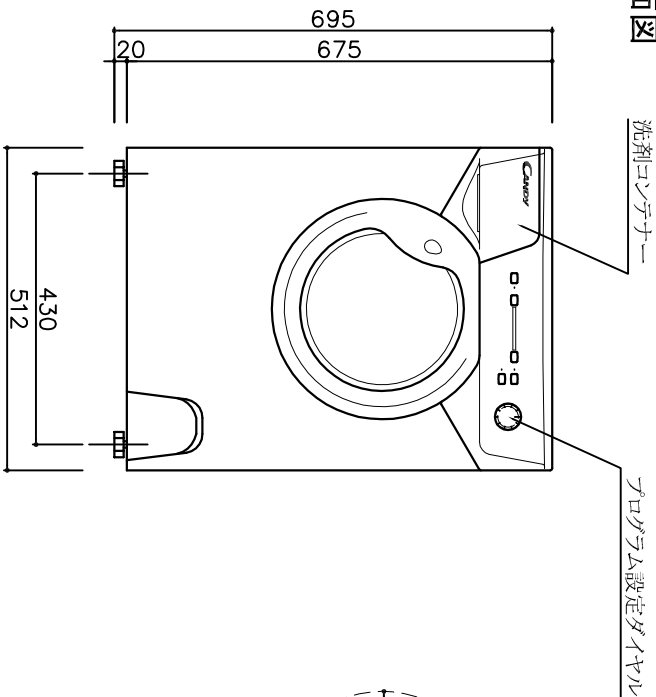

平面図

背面図

正面図

側面図

CANDY

外形寸法図
全自動洗濯機

AQUA 08351D

仕様

型式	AQUA 08351D
設置方法	ビルトイン・単独置
電源	単相200V・50/60Hz
定格電流	11A
コンセント形状	250V・20A
消費電力	1300W
電力 最大時計	1400W
洗濯容量	3.5kg
標準仕様水量	40リットル
作動水圧	0.5~8.0kg/cm ²
排気方法	ノーダクト
洗濯温度	水温-90℃(独立設定)
脱水スピード	800rpm
本体重量	50kg
給湯器の接続	不可