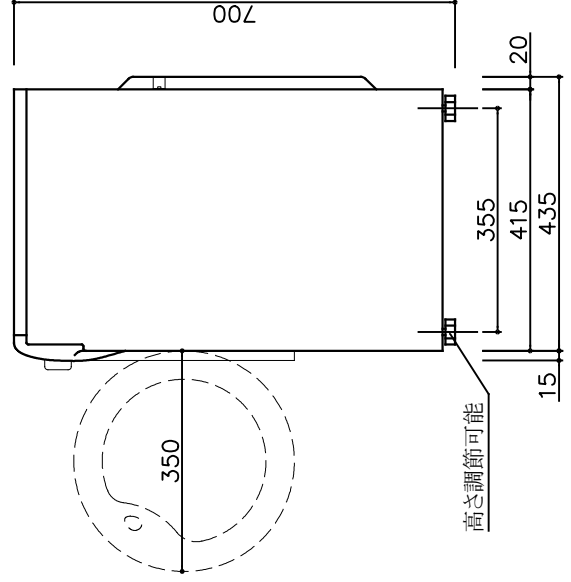

平面図

背面図

外形寸法図

全自動洗濯機

AQUA 1041D1

正面図

洗剤コンテナ

プログラム設定ダイヤル

側面図

仕様

型式	AQUA 1041D1
設置方法	ビルトイン・単独置
電源	単相200V・50/60Hz
定格電流	11A
コンセント形状	□ 250V・20A
消費電力	1300W
最大時計	1400W
洗濯容量	4.0kg
標準仕様水量	40リッター
作動水圧	0.05~0.78MPa
排気方法	ノーダクト
洗濯温度	水温-90℃(独立設定)
脱水スピード	1000rpm
本体重量	50kg
給湯器の接続	不可