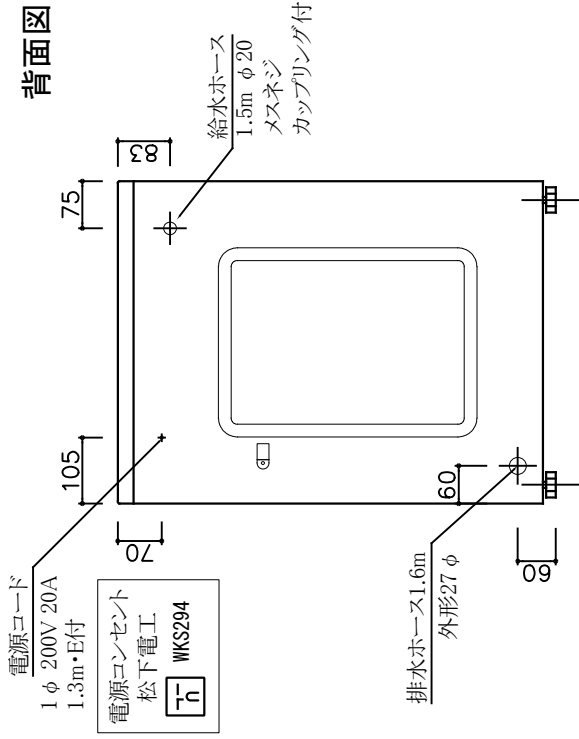

平面図

背面図

外形寸法図

全自動洗濯機

AQUA 1041D1

正面図

洗剤コンテナ

プログラム設定ダイヤル

側面図

仕様

型式	AQUA 1041D1
設置方法	ビルトイン・単独置
電源	単相200V・50/60Hz
定格電流	11A
コンセント形状	□ 250V・20A
消費電力	1300W
最大時計	1400W
洗濯容量	4.0kg
標準仕様水量	40リッター
作動水圧	0.05~0.78MPa
排気方法	ノーダクト
洗濯温度	水温-90℃(独立設定)
脱水スピード	1000rpm
本体重量	50kg
給湯器の接続	不可