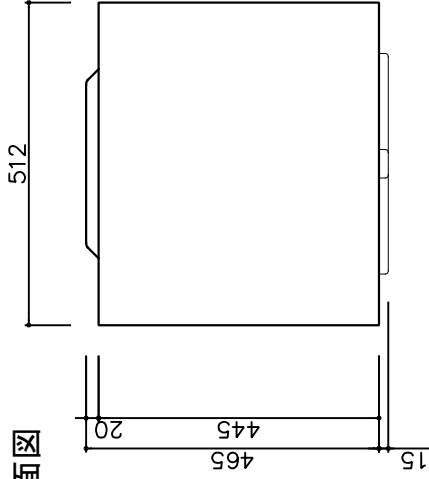

平面図

背面図

外形寸法図

全自動洗濯機

AQUA 1041D1

正面図

洗剤コンテナ

プログラム設定ダイヤル

側面図

仕様

型式	AQUA 1041D1
設置方法	ビルトイン・単独置
電源	単相200V・50/60Hz
定格電流	11A
コンセント形状	□ 250V・20A
消費電力	1300W
最大時計	1400W
洗濯容量	4.0kg
標準仕様水量	40リッター
作動水圧	0.05~0.78MPa
排気方法	ノーダクト
洗濯温度	水温-90℃(独立設定)
脱水スピード	1000rpm
本体重量	50kg
給湯器の接続	不可