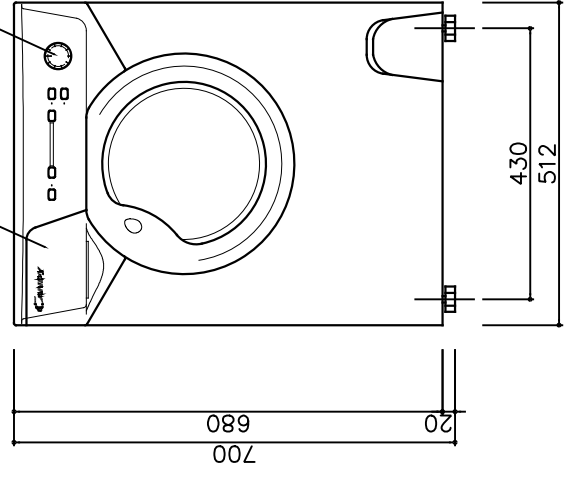

平面図

背面図

外形寸法図

全自動洗濯機

AQUA 1041D1

正面図

洗剤コンテナ

プログラム設定ダイヤル

側面図

仕様

型式	AQUA 1041D1
設置方法	ビルトイン・単独置
電源	単相200V・50/60Hz
定格電流	11A
コンセント形状	□ 250V・20A
消費電力	1300W
最大時計	1400W
洗濯容量	4.0kg
標準仕様水量	40リッター
作動水圧	0.05~0.78MPa
排気方法	ノーダクト
洗濯温度	水温-90℃(独立設定)
脱水スピード	1000rpm
本体重量	50kg
給湯器の接続	不可